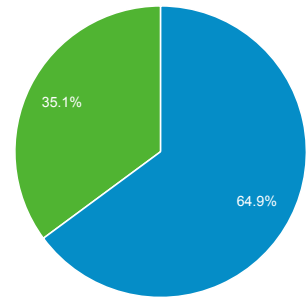

## Overview

Sessions  
**29,651**

Users  
**21,195**

Pageviews  
**98,650**

Pages / Session  
**3.33**

Avg. Session Duration  
**00:03:39**

Bounce Rate  
**47.03%**

% New Sessions  
**64.74%**

■ New Visitor ■ Returning Visitor

Language	Sessions	% Sessions
1. en-us	19,859	66.98%
2. ar	5,058	17.06%
3. en-gb	2,033	6.86%
4. ar-ae	834	2.81%
5. fr	363	1.22%
6. ar-sa	269	0.91%
7. ar-eg	240	0.81%
8. (not set)	216	0.73%
9. en	173	0.58%
10. fr-fr	85	0.29%