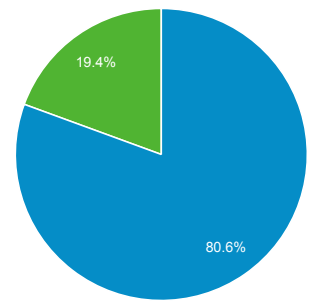

Audience Overview

All Users
100.00% Users

Jul 1, 2017 - Sep 30, 2017

Overview

New Visitor Returning Visitor

Language	Users	% Users
1. en-us	23,624	64.71%
2. ar	8,617	23.60%
3. en-gb	2,320	6.36%
4. ar-ae	693	1.90%
5. fr	315	0.86%
6. ar-sa	182	0.50%
7. ar-eg	104	0.28%
8. ar-kw	78	0.21%
9. en	73	0.20%
10. fr-fr	52	0.14%