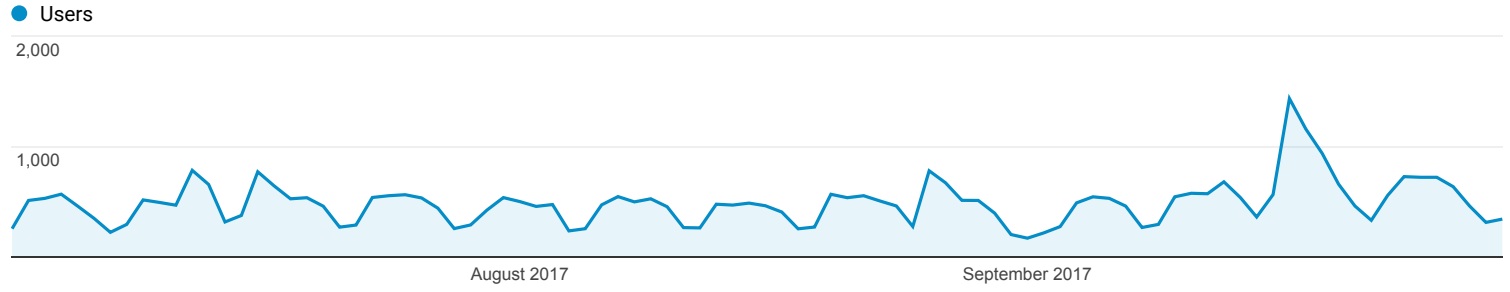

Audience Overview

All Users
100.00% Users

Jul 1, 2017 - Sep 30, 2017

Overview

New Visitor Returning Visitor

Language	Users	% Users
1. en-us	23,624	64.71%
2. ar	8,617	23.60%
3. en-gb	2,320	6.36%
4. ar-ae	693	1.90%
5. fr	315	0.86%
6. ar-sa	182	0.50%
7. ar-eg	104	0.28%
8. ar-kw	78	0.21%
9. en	73	0.20%
10. fr-fr	52	0.14%